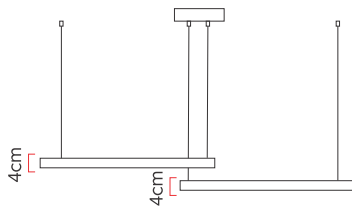

Referência: 1071  
 Linha: Led  
 Categoria: Pendente  
 Descrição: Pendente Led REF 1071  
 Dimensões:  
 • Altura: 4cm  
 • Diâmetro: 70cm

Peso: 2.000g  
 Material: Lâmina natural de madeira, MDF, Acrílico, Cabos de aço

Fita de LED integrada 2x driver alojado na canopla ou forro  
 Temperatura de cor: 3000k  
 CRI: 90  
 Fluxo luminoso: 6262 lm  
 Lumens entregues: 2952 lm  
 Potência total: 79w  
 Tensão de Entrada: 110V - 220V  
 Frequência de Entrada: 60 Hz  
 Isolamento: Classe II

Cabos de sustentação padrão 200cm [outras medidas consulte-nos]