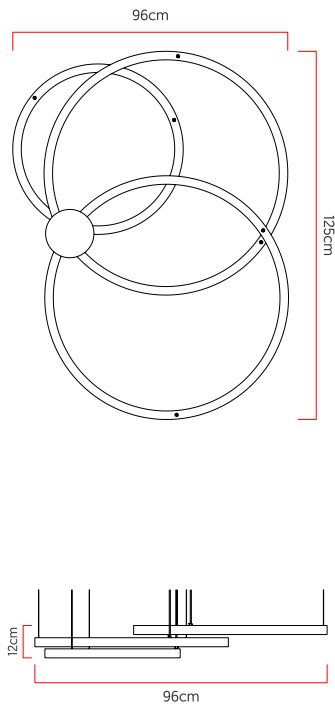

Referência: 1078
 Linha: Led
 Categoria: Pendente
 Descrição: Pendente Led REF 1078
 Dimensões:
 • Altura: 12cm
 • Largura: 125cm
 • Profundidade: 96cm

Peso: 6.000g
 Material: Lâmina natural de madeira, MDF, Acrílico, Cabos de aço

Fita de LED integrada 2x driver alojado na canopla ou forro
 Temperatura de cor: 3000k
 CRI: 90
 Fluxo luminoso: 7178 lm
 Lumens entregues: 3382 lm
 Potência total: 98w
 Tensão de Entrada: 110V - 220V
 Frequência de Entrada: 60 Hz
 Isolamento: Classe II

Cabos de sustentação padrão 200cm (outras medidas consulte-nos)
 Dois anéis de 86cm e um de 60cm.

Opções de acabamentos

	01 Madeira Imbuia		02 Madeira Freijo
	03 Madeira Nogueira		04 Madeira Teca
	05 Madeira Pinus		06 Madeira Ébano
	07 Madeira Ébano Macassar		08 Madeira Platinum
	09 Madeira Rovere		10 Madeira Nogueira Linheira
	11 Madeira Cinamomo		12 Madeira Pau Ferro