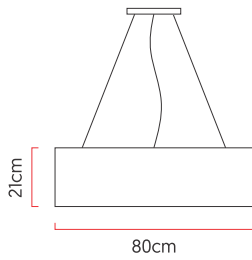

Opções de acabamentos

	01 Madeira Imbuia		02 Madeira Freijo
	03 Madeira Nogueira		04 Madeira Teca
	05 Madeira Pinus		06 Madeira Ébano
	07 Madeira Ébano Macassar		08 Madeira Platino
	09 Madeira Rovere		10 Madeira Nogueira Linheira
	11 Madeira Cinamomo		12 Madeira Pau Ferro