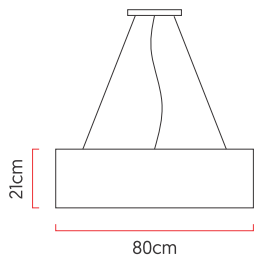

22 Madeira Ébano		02 Madeira Freijo
	01 Madeira Imbuia		03 Madeira Nogueira
	17 Madeira Pinus		23 Madeira Platinum
	24 Madeira Rovere		15 Madeira Teca
	14 Cor Amarelo		13 Cor Azul Bebe
	10 Cor Azul Petróleo		05 Cor Branco
	06 Cor Cappuccino		20 Cor Chumbo
	19 Cor Cinza		08 Cor Cobre
	11 Cor Coral		07 Cor Marsala
	09 Cor Ouro		04 Cor Preto
	18 Cor Preto Brilho		12 Cor Rosa Chá
	16 Cor Verde Oliva