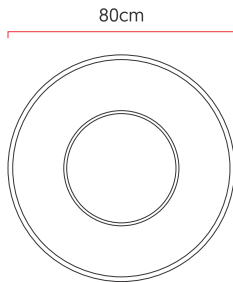

22 Madeira Ébano		02 Madeira Freijo
	01 Madeira Imbuia		03 Madeira Nogueira
	17 Madeira Pinus		23 Madeira Platinum
	24 Madeira Rovere		15 Madeira Teca
	14 Cor Amarelo		13 Cor Azul Bebe
	10 Cor Azul Petróleo		05 Cor Branco
	06 Cor Cappuccino		20 Cor Chumbo
	19 Cor Cinza		08 Cor Cobre
	11 Cor Coral		07 Cor Marsala
	09 Cor Ouro		04 Cor Preto
	18 Cor Preto Brilho		12 Cor Rosa Chá
	16 Cor Verde Oliva