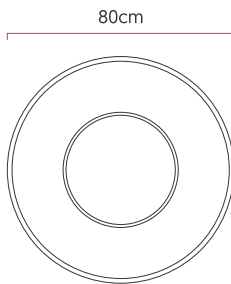

Opções de acabamentos

	01 Madeira Imbuia		02 Madeira Freijo
	03 Madeira Nogueira		04 Madeira Teca
	05 Madeira Pinus		06 Madeira Ébano
	07 Madeira Ébano Macassar		08 Madeira Platino
	09 Madeira Rovere		10 Madeira Nogueira Linheira
	11 Madeira Cinamomo		12 Madeira Pau Ferro