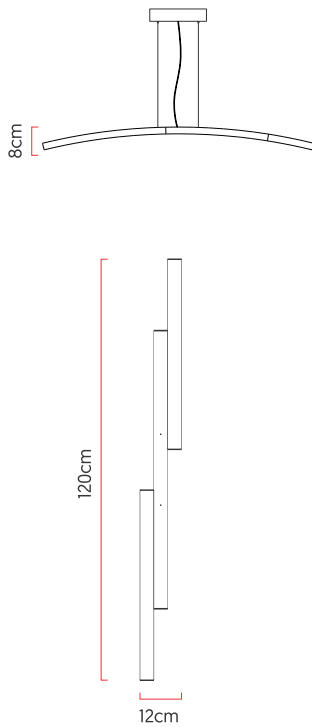

Referência: 910  
 Linha: Led  
 Categoria: Pendente  
 Descrição: Pendente Led REF 910  
 Dimensões:  
 • Altura: 8cm  
 • Largura: 120cm  
 • Profundidade: 12cm

Peso: 1.200g  
 Material: Lâmina natural de madeira, MDF, Acrílico, Cabos de aço

Fita de LED integrada 1x driver alojado na canopla ou forro  
 Temperatura de cor: 3000k  
 CRI: 90  
 Fluxo luminoso: 2574 lm  
 Lumens entregues: 1213 lm  
 Potência total: 34w  
 Tensão de Entrada: 110V - 220V  
 Frequência de Entrada: 60 Hz  
 Isolamento: Classe II

Cabos de sustentação padrão 200cm (outras medidas consulte-nos)