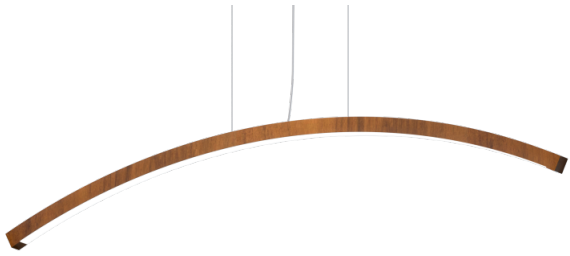

Referência: 1120
 Linha: Slim
 Categoria: Pendente
 Descrição: Pendente Slim REF 1120
 Dimensões:
 • Altura: 16cm
 • Largura: 120cm
 • Profundidade: 3cm

Peso: 0.000g
 Material: Lâmina natural de madeira, MDF, Cabos de aço, Silicone

Fita de LED integrada 1x driver alojado na canopla ou forro
 Temperatura de cor: 3000k
 CRI: 90
 Fluxo luminoso: 1397 lm
 Lumens entregues: 658 lm
 Potência total: 20w
 Tensão de Entrada: 110V - 220V
 Frequência de Entrada: 60 Hz
 Isolamento: Classe II

Cabos de sustentação padrão 200cm (outras medidas consulte-nos)

3cm

Opções de acabamentos

01
 Madeira Imbuia

02
 Madeira Freijo

03
 Madeira Nogueira

04
 Madeira Teca

05
 Madeira Pinus