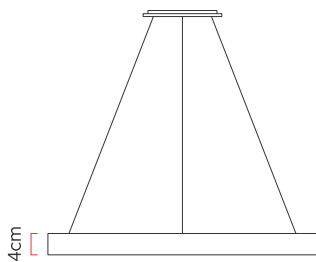

Opções de acabamentos

	22 Madeira Ébano		02 Madeira Freijo
	01 Madeira Imbuia		03 Madeira Nogueira
	17 Madeira Pinus		23 Madeira Platinum
	24 Madeira Rovere		15 Madeira Teca
	14 Cor Amarelo		13 Cor Azul Bebe
	10 Cor Azul Petróleo		05 Cor Branco
	06 Cor Cappuccino		20 Cor Chumbo
	19 Cor Cinza		08 Cor Cobre
	11 Cor Coral		07 Cor Marsala
	09 Cor Ouro		04 Cor Preto
	18 Cor Preto Brilho		12 Cor Rosa Chá
	16 Cor Verde Oliva