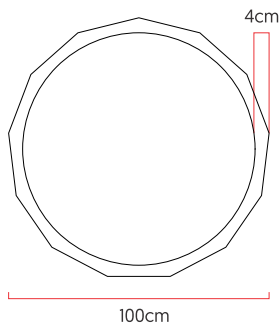

Opções de acabamentos

	22 Madeira Ébano		02 Madeira Freijo
	01 Madeira Imbuia		03 Madeira Nogueira
	17 Madeira Pinus		23 Madeira Platinum
	24 Madeira Rovere		15 Madeira Teca
	14 Cor Amarelo		13 Cor Azul Bebe
	10 Cor Azul Petróleo		05 Cor Branco
	06 Cor Cappuccino		20 Cor Chumbo
	19 Cor Cinza		08 Cor Cobre
	11 Cor Coral		07 Cor Marsala
	09 Cor Ouro		04 Cor Preto
	18 Cor Preto Brilho		12 Cor Rosa Chá
	16 Cor Verde Oliva