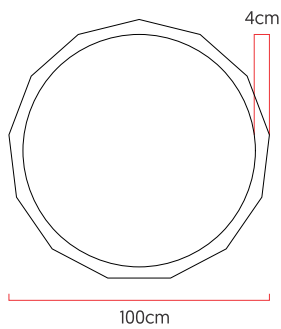

Opções de acabamentos

01
Madeira Imbuia

02
Madeira Freijo

03
Madeira Nogueira

04
Madeira Teca

05
Madeira Pinus

06
Madeira Ébano

07
Madeira Ébano Macassar

08
Madeira Platino

09
Madeira Rovere

10
Madeira Nogueira Linheira

11
Madeira Cinamomo

12
Madeira Pau Ferro