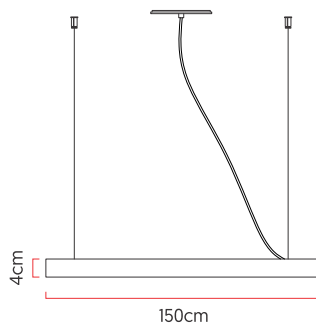

Opções de acabamentos

	22 Madeira Ébano		02 Madeira Freijo
	01 Madeira Imbuia		03 Madeira Nogueira
	17 Madeira Pinus		23 Madeira Platinum
	24 Madeira Rovere		15 Madeira Teca
	14 Cor Amarelo		13 Cor Azul Bebe
	10 Cor Azul Petróleo		05 Cor Branco
	06 Cor Cappuccino		20 Cor Chumbo
	19 Cor Cinza		08 Cor Cobre
	11 Cor Coral		07 Cor Marsala
	09 Cor Ouro		04 Cor Preto
	18 Cor Preto Brilho		12 Cor Rosa Chá
	16 Cor Verde Oliva