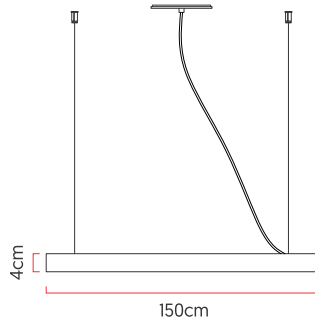

Opções de acabamentos

	01 Madeira Imbuia		02 Madeira Freijo
	03 Madeira Nogueira		04 Madeira Teca
	05 Madeira Pinus		06 Madeira Ébano
	07 Madeira Ébano Macassar		08 Madeira Platinum
	09 Madeira Rovere		10 Madeira Nogueira Linheira
	11 Madeira Cinamomo		12 Madeira Pau Ferro