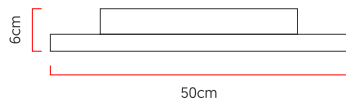

Referência: P146
 Linha: Stone
 Categoria: Plafon
 Descrição: Plafon Stone REF P146
 Dimensões:
 • Altura: 6cm
 • Diâmetro: 50cm

Peso: 0.000g
 Material: Lâmina natural de madeira, MDF, Acrílico, Lamina de pedra

Fita de LED integrada 1x driver alojado na luminária ou forro
 Temperatura de cor: 3000k
 CRI: 90
 Fluxo luminoso: 2245 lm
 Lumens entregues: 1058 lm
 Potência total: 30w
 Tensão de Entrada: 110V - 220V
 Frequência de Entrada: 60 Hz
 Isolamento: Classe II