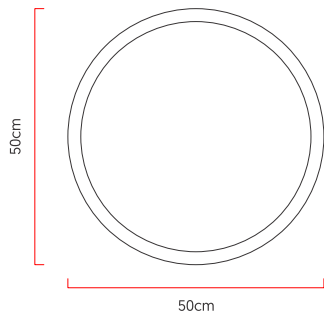

Referência: P146
 Linha: Stone
 Categoria: Plafon
 Descrição: Plafon Stone REF P146
 Dimensões:
 • Altura: 6cm
 • Diâmetro: 50cm

Peso: 0.000g
 Material: Lâmina natural de madeira, MDF, Acrílico, Lamina de pedra

Fita de LED integrada 1x driver alojado na luminária ou forro
 Temperatura de cor: 3000k
 CRI: 90
 Fluxo luminoso: 2245 lm
 Lumens entregues: 1058 lm
 Potência total: 30w
 Tensão de Entrada: 110V - 220V
 Frequência de Entrada: 60 Hz
 Isolamento: Classe II