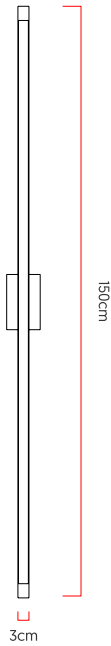

Referência: L112
 Linha: Slim
 Categoria: Pendente
 Descrição: Pendente Slim REF L112
 Dimensões:
 • Altura: 5cm
 • Largura: 150cm
 • Profundidade: 3cm

Peso: 1.500g
 Material: Lâmina natural de madeira, MDF, Cabos de aço, Silicone

Fita de LED integrada 1x driver alojado na canopla ou forro
 Temperatura de cor: 3000k
 CRI: 90
 Fluxo luminoso: 1716 lm
 Lumens entregues: 808 lm
 Potência total: 25w
 Tensão de Entrada: 110V - 220V
 Frequência de Entrada: 60 Hz
 Isolamento: Classe II

Cabos de sustentação padrão 200cm (outras medidas consulte-nos)

Opções de acabamentos

01
 Madeira Imbuia

02
 Madeira Freijo

03
 Madeira Nogueira

04
 Madeira Teca

05
 Madeira Pinus

06
 Madeira Ébano

07
 Madeira Ébano Macassar

08
 Madeira Platino

09
 Madeira Rovere

10
 Madeira Nogueira Linheira

11
 Madeira Cinamomo

12
 Madeira Pau Ferro