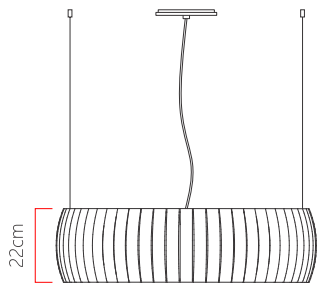

Opções de acabamentos

	01 Madeira Imbuia		02 Madeira Freijo
	03 Madeira Nogueira		04 Madeira Teca
	05 Madeira Pinus		06 Madeira Ébano
	07 Madeira Ébano Macassar		08 Madeira Platinum
	09 Madeira Rovere		10 Madeira Nogueira Linheira
	11 Madeira Cinamomo		12 Madeira Pau Ferro