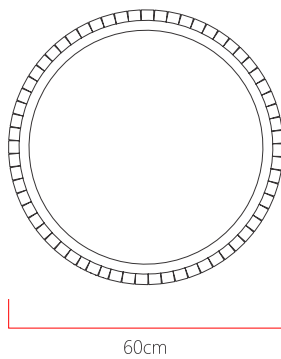

Opções de acabamentos

	01 Madeira Imbuia		02 Madeira Freijo
	03 Madeira Nogueira		04 Madeira Teca
	05 Madeira Pinus		06 Madeira Ébano
	07 Madeira Ébano Macassar		08 Madeira Platinum
	09 Madeira Rovere		10 Madeira Nogueira Linheira
	11 Madeira Cinamomo		12 Madeira Pau Ferro