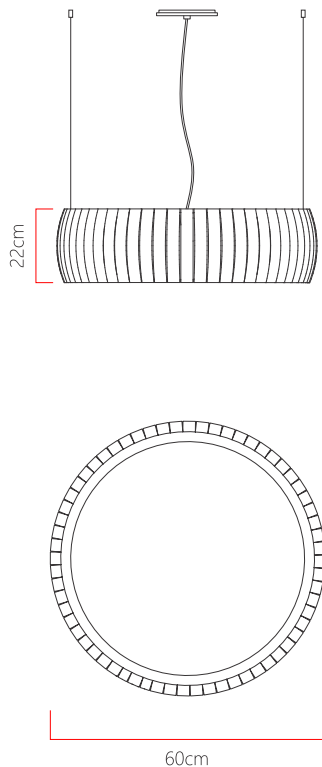

22 Madeira Ébano		02 Madeira Freijo
	01 Madeira Imbuia		03 Madeira Nogueira
	17 Madeira Pinus		23 Madeira Platinum
	24 Madeira Rovere		15 Madeira Teca
	14 Cor Amarelo		13 Cor Azul Bebe
	10 Cor Azul Petróleo		05 Cor Branco
	06 Cor Cappuccino		20 Cor Chumbo
	19 Cor Cinza		08 Cor Cobre
	11 Cor Coral		07 Cor Marsala
	09 Cor Ouro		04 Cor Preto
	18 Cor Preto Brilho		12 Cor Rosa Chá
	16 Cor Verde Oliva