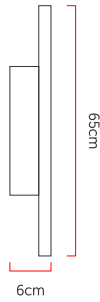

Referência: AR142  
 Linha: Stone  
 Categoria: Arandela  
 Descrição: Arandela Stone REF AR142  
 Dimensões:  
 • Profundidade: 6cm  
 • Diâmetro: 65cm

Peso: 0.000g  
 Material: Lâmina natural de madeira, MDF, Acrílico, Lamina de pedra

Fita de LED integrada 1x driver alojado na luminária  
 Temperatura de cor: 3000k  
 CRI: 90  
 Fluxo luminoso: 2860 lm  
 Lumens entregues: 1348 lm  
 Potência total: 38w  
 Tensão de Entrada: 110V - 220V  
 Frequência de Entrada: 60 Hz  
 Isolamento: Classe II