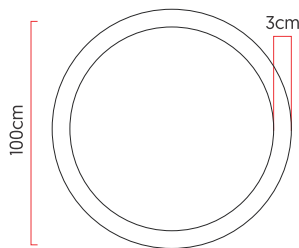

Referência: P355  
 Linha: Led  
 Categoria: Plafon  
 Descrição: Plafon Led REF P355  
 Dimensões:  
 • Altura: 4cm  
 • Diâmetro: 100cm

Peso: 4.000g  
 Material: Lâmina natural de madeira, MDF, Acrílico

Fita de LED integrada 1x driver alojado na canopla ou forro  
 Temperatura de cor: 3000k  
 CRI: 90  
 Fluxo luminoso: 4490 lm  
 Lumens entregues: 2116 lm  
 Potência total: 60w  
 Tensão de Entrada: 110V - 220V  
 Frequência de Entrada: 60 Hz  
 Isolamento: Classe II