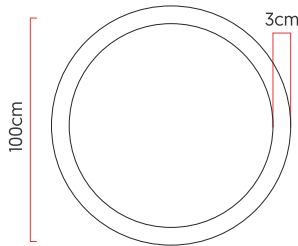

Referência: P355
 Linha: Led
 Categoria: Plafon
 Descrição: Plafon Led REF P355
 Dimensões:
 • Altura: 4cm
 • Diâmetro: 100cm

Peso: 4.000g
 Material: Lâmina natural de madeira, MDF, Acrílico

Fita de LED integrada 1x driver alojado na luminária ou forro
 Temperatura de cor: 3000k
 CRI: 90
 Fluxo luminoso: 4490 lm
 Lumens entregues: 2116 lm
 Potência total: 60w
 Tensão de Entrada: 110V - 220V
 Frequência de Entrada: 60 Hz
 Isolamento: Classe II