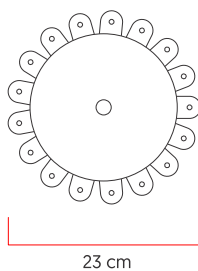

Opções de acabamentos

	01 Madeira Imbuia		02 Madeira Freijo
	03 Madeira Nogueira		04 Madeira Teca
	05 Madeira Pinus		06 Madeira Ébano
	07 Madeira Ébano Macassar		08 Madeira Platinum
	09 Madeira Rovere		10 Madeira Nogueira Linheira
	11 Madeira Cinamomo		12 Madeira Pau Ferro