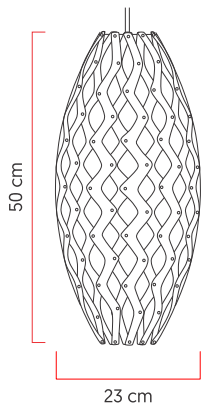

Opções de acabamentos

	01 Madeira Imbuia		02 Madeira Freijo
	03 Madeira Nogueira		04 Madeira Teca
	05 Madeira Pinus		06 Madeira Ébano
	07 Madeira Ébano Macassar		08 Madeira Platinum
	09 Madeira Rovere		10 Madeira Nogueira Linheira
	11 Madeira Cinamomo		12 Madeira Pau Ferro