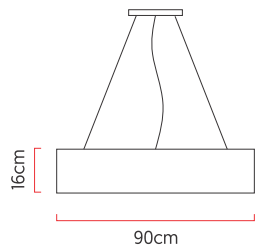

Opções de acabamentos

01
Madeira Imbuia

02
Madeira Freijo

03
Madeira Nogueira

04
Madeira Teca

05
Madeira Pinus

06
Madeira Ébano

07
Madeira Ébano Macassar

08
Madeira Platino

09
Madeira Rovere

10
Madeira Nogueira Linheira

11
Madeira Cinamomo

12
Madeira Pau Ferro