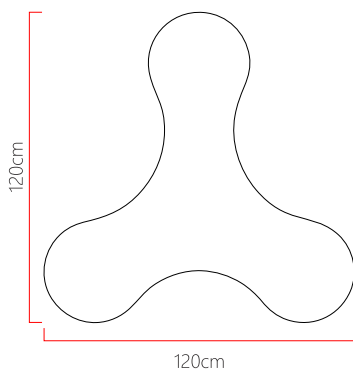

Opções de acabamentos

	01 Madeira Imbuia		02 Madeira Freijo
	03 Madeira Nogueira		04 Madeira Teca
	05 Madeira Pinus		06 Madeira Ébano
	07 Madeira Ébano Macassar		08 Madeira Platinum
	09 Madeira Rovere		10 Madeira Nogueira Linheira
	11 Madeira Cinamomo		12 Madeira Pau Ferro