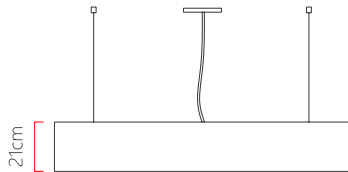

Opções de acabamentos

	01 Madeira Imbuia		02 Madeira Freijo
	03 Madeira Nogueira		04 Madeira Teca
	05 Madeira Pinus		06 Madeira Ébano
	07 Madeira Ébano Macassar		08 Madeira Platinum
	09 Madeira Rovere		10 Madeira Nogueira Linheira
	11 Madeira Cinamomo		12 Madeira Pau Ferro