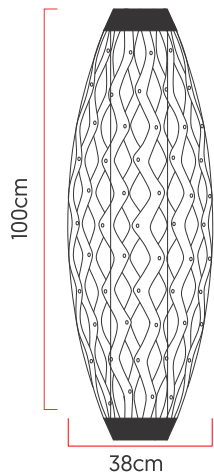

Opções de acabamentos

	01 Madeira Imbuia		02 Madeira Freijo
	03 Madeira Nogueira		04 Madeira Teca
	05 Madeira Pinus		06 Madeira Ébano
	07 Madeira Ébano Macassar		08 Madeira Platinum
	09 Madeira Rovere		10 Madeira Nogueira Linheira
	11 Madeira Cinamomo		12 Madeira Pau Ferro