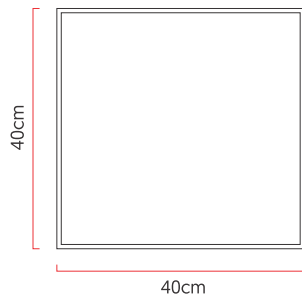

Opções de acabamentos

01
Madeira Imbuia

02
Madeira Freijo

03
Madeira Nogueira

04
Madeira Teca

05
Madeira Pinus

06
Madeira Ébano

07
Madeira Ébano Macassar

08
Madeira Platinum

09
Madeira Rovere

10
Madeira Nogueira Linheira

11
Madeira Cinamomo

12
Madeira Pau Ferro