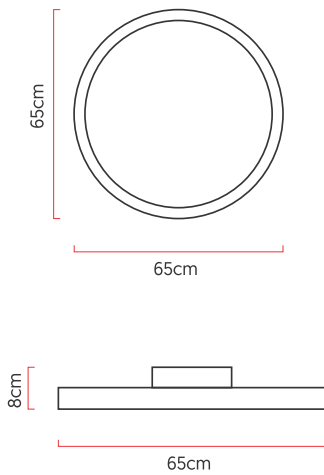

Referência: P67  
 Linha: Led  
 Categoria: Plafon  
 Descrição: Plafon Led REF P67  
 Dimensões:  
 • Altura: 7cm  
 • Diâmetro: 65cm

Peso: 2.500g  
 Material: Lâmina natural de madeira, MDF, Acrílico

Fita de LED integrada 1x driver alojado na luminária ou forro  
 Temperatura de cor: 3000k  
 CRI: 90  
 Fluxo luminoso: 2860 lm  
 Lumens entregues: 1348 lm  
 Potência total: 38w  
 Tensão de Entrada: 110V - 220V  
 Frequência de Entrada: 60 Hz  
 Isolamento: Classe II