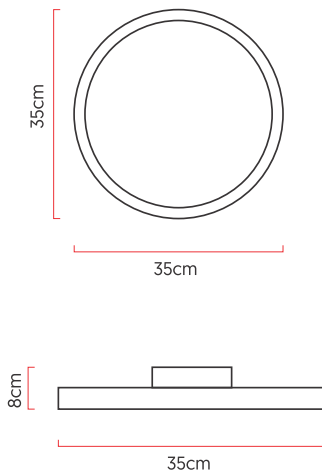

Referência: P65
 Linha: Led
 Categoria: Plafon
 Descrição: Plafon Led REF P65
 Dimensões:
 • Altura: 7cm
 • Diâmetro: 35cm

Peso: 1.100g
 Material: Lâmina natural de madeira, MDF, Acrílico

Fita de LED integrada 1x driver alojado na luminária ou forro
 Temperatura de cor: 3000k
 CRI: 90
 Fluxo luminoso: 1716 lm
 Lumens entregues: 808 lm
 Potência total: 23w
 Tensão de Entrada: 110V - 220V
 Frequência de Entrada: 60 Hz
 Isolamento: Classe II