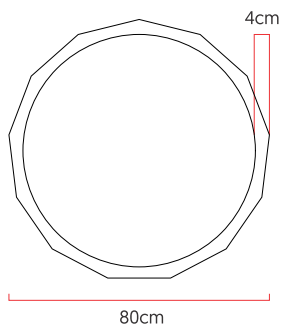

Opções de acabamentos

01
Madeira Imbuia

02
Madeira Freijo

03
Madeira Nogueira

04
Madeira Teca

05
Madeira Pinus

06
Madeira Ébano

07
Madeira Ébano Macassar

08
Madeira Platino

09
Madeira Rovere

10
Madeira Nogueira Linheira

11
Madeira Cinamomo

12
Madeira Pau Ferro