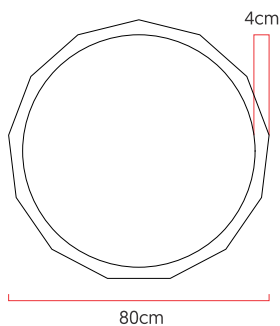

Opções de acabamentos

	22 Madeira Ébano		02 Madeira Freijo
	01 Madeira Imbuia		03 Madeira Nogueira
	17 Madeira Pinus		23 Madeira Platinum
	24 Madeira Rovere		15 Madeira Teca
	14 Cor Amarelo		13 Cor Azul Bebe
	10 Cor Azul Petróleo		05 Cor Branco
	06 Cor Cappuccino		20 Cor Chumbo
	19 Cor Cinza		08 Cor Cobre
	11 Cor Coral		07 Cor Marsala
	09 Cor Ouro		04 Cor Preto
	18 Cor Preto Brilho		12 Cor Rosa Chá
	16 Cor Verde Oliva