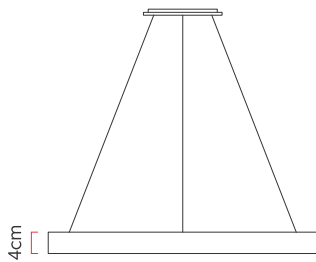

Opções de acabamentos

01
Madeira Imbuia

02
Madeira Freijo

03
Madeira Nogueira

04
Madeira Teca

05
Madeira Pinus

06
Madeira Ébano

07
Madeira Ébano Macassar

08
Madeira Platino

09
Madeira Rovere

10
Madeira Nogueira Linheira

11
Madeira Cinamomo

12
Madeira Pau Ferro