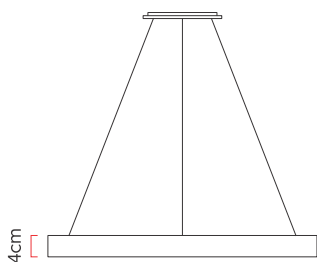

Opções de acabamentos

	22 Madeira Ébano		02 Madeira Freijo
	01 Madeira Imbuia		03 Madeira Nogueira
	17 Madeira Pinus		23 Madeira Platinum
	24 Madeira Rovere		15 Madeira Teca
	14 Cor Amarelo		13 Cor Azul Bebe
	10 Cor Azul Petróleo		05 Cor Branco
	06 Cor Cappuccino		20 Cor Chumbo
	19 Cor Cinza		08 Cor Cobre
	11 Cor Coral		07 Cor Marsala
	09 Cor Ouro		04 Cor Preto
	18 Cor Preto Brilho		12 Cor Rosa Chá
	16 Cor Verde Oliva