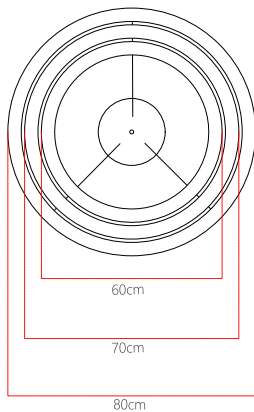

Opções de acabamentos

	01 Madeira Imbuia		02 Madeira Freijo
	03 Madeira Nogueira		04 Madeira Teca
	05 Madeira Pinus		06 Madeira Ébano
	07 Madeira Ébano Macassar		08 Madeira Platinum
	09 Madeira Rovere		10 Madeira Nogueira Linheira
	11 Madeira Cinamomo		12 Madeira Pau Ferro