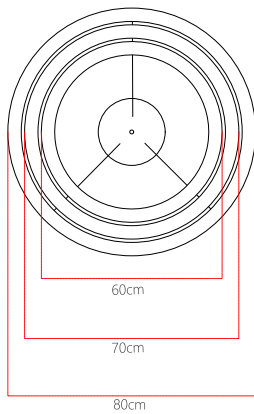

Opções de acabamentos

	01 Madeira Imbuia		02 Madeira Freijo
	03 Madeira Nogueira		04 Madeira Teca
	05 Madeira Pinus		06 Madeira Ébano
	07 Madeira Ébano Macassar		08 Madeira Platinum
	09 Madeira Rovere		10 Madeira Nogueira Linheira
	11 Madeira Cinamomo		12 Madeira Pau Ferro