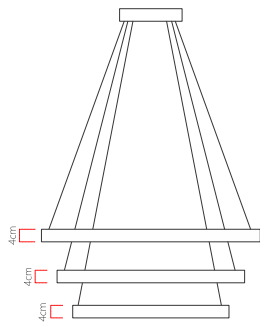

Opções de acabamentos

	01 Madeira Imbuia		02 Madeira Freijo
	03 Madeira Nogueira		04 Madeira Teca
	05 Madeira Pinus		06 Madeira Ébano
	07 Madeira Ébano Macassar		08 Madeira Platinum
	09 Madeira Rovere		10 Madeira Nogueira Linheira
	11 Madeira Cinamomo		12 Madeira Pau Ferro