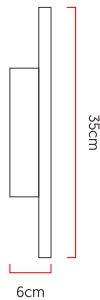

Referência: AR150
 Linha: Stone
 Categoria: Arandela
 Descrição: Arandela Stone REF AR150
 Dimensões:
 • Profundidade: 6cm
 • Diâmetro: 35cm

Peso: 0.000g
 Material: Lâmina natural de madeira, MDF, Acrílico, Lamina de pedra

Fita de LED integrada 1x driver alojado na luminária
 Temperatura de cor: 3000k
 CRI: 90
 Fluxo luminoso: 1716 lm
 Lumens entregues: 808 lm
 Potência total: 23w
 Tensão de Entrada: 110V - 220V
 Frequência de Entrada: 60 Hz
 Isolamento: Classe II