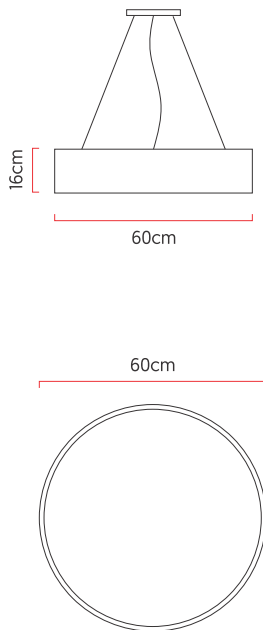

Opções de acabamentos

	01 Madeira Imbuia		02 Madeira Freijo
	03 Madeira Nogueira		04 Madeira Teca
	05 Madeira Pinus		06 Madeira Ébano
	07 Madeira Ébano Macassar		08 Madeira Platino
	09 Madeira Rovere		10 Madeira Nogueira Linheira
	11 Madeira Cinamomo		12 Madeira Pau Ferro