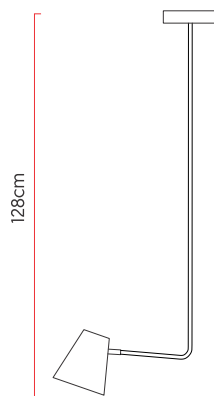

Opções de acabamentos

22 Madeira Ébano	02 Madeira Freijo
01 Madeira Imbuia	03 Madeira Nogueira
17 Madeira Pinus	23 Madeira Platinum
24 Madeira Rovere	15 Madeira Teca
14 Cor Amarelo	13 Cor Azul Bebe
10 Cor Azul Petróleo	05 Cor Branco
06 Cor Cappuccino	20 Cor Chumbo
19 Cor Cinza	08 Cor Cobre
11 Cor Coral	07 Cor Marsala
09 Cor Ouro	04 Cor Preto
18 Cor Preto Brilho	12 Cor Rosa Chá
16 Cor Verde Oliva