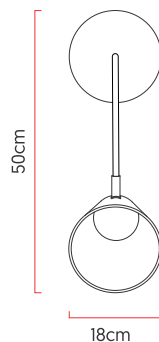

Opções de acabamentos

	01 Madeira Imbuia		02 Madeira Freijo
	03 Madeira Nogueira		04 Madeira Teca
	05 Madeira Pinus		06 Madeira Ébano
	07 Madeira Ébano Macassar		08 Madeira Platinum
	09 Madeira Rovere		10 Madeira Nogueira Linheira
	11 Madeira Cinamomo		12 Madeira Pau Ferro