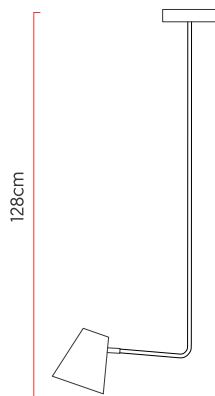

Opções de acabamentos

	01 Madeira Imbuia		02 Madeira Freijo
	03 Madeira Nogueira		04 Madeira Teca
	05 Madeira Pinus		06 Madeira Ébano
	07 Madeira Ébano Macassar		08 Madeira Platinum
	09 Madeira Rovere		10 Madeira Nogueira Linheira
	11 Madeira Cinamomo		12 Madeira Pau Ferro