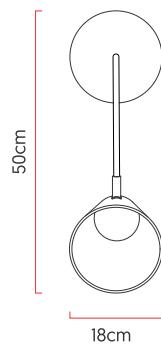

Opções de acabamentos

22 Madeira Ébano	02 Madeira Freijo
01 Madeira Imbuia	03 Madeira Nogueira
17 Madeira Pinus	23 Madeira Platinum
24 Madeira Rovere	15 Madeira Teca
14 Cor Amarelo	13 Cor Azul Bebe
10 Cor Azul Petróleo	05 Cor Branco
06 Cor Cappuccino	20 Cor Chumbo
19 Cor Cinza	08 Cor Cobre
11 Cor Coral	07 Cor Marsala
09 Cor Ouro	04 Cor Preto
18 Cor Preto Brilho	12 Cor Rosa Chá
16 Cor Verde Oliva