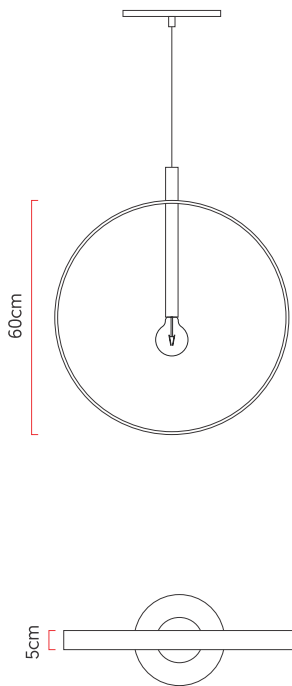

Referência: 3003  
 Linha: Hoop  
 Categoria: Pendente  
 Descrição: Pendente Hoop REF 3003  
 Dimensões:  
 • Profundidade: 5cm  
 • Diâmetro: 60cm

Peso: 1.200g  
 Material: Lâmina natural de madeira

Soquete: E27 1x (25W max. cada) Fluorescente ou LED lâmpadas não inclusa  
 Temperatura de Cor: De acordo com a lâmpada  
 CRI: De acordo com a lâmpada  
 Fluxo Luminoso: De acordo com a lâmpada  
 Lumens Entregue: De acordo com a lâmpada  
 Potência Total: De acordo com a lâmpada

Tensão de Entrada: 110V - 220V  
 Frequência de Entrada: 60 Hz  
 Isolamento: Classe II  
 Proibido o uso de lâmpadas incandescente

Cabos de sustentação padrão 200cm [outras medidas consulte-nos]