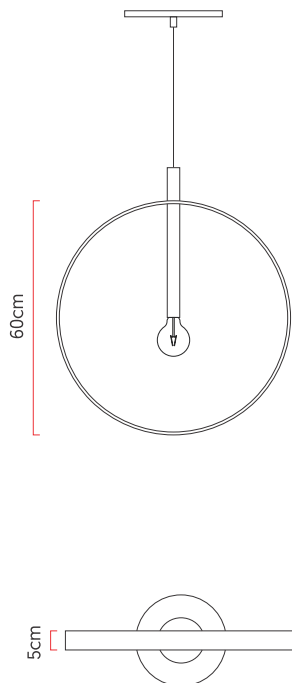

Referência: 3003
 Linha: Hoop
 Categoria: Pendente
 Descrição: Pendente Hoop REF 3003
 Dimensões:
 • Profundidade: 5cm
 • Diâmetro: 60cm

Peso: 1.200g
 Material: Lâmina natural de madeira

Soquete: E27 1x (25W max. cada) Fluorescente ou LED lâmpadas não inclusa
 Temperatura de Cor: De acordo com a lâmpada
 CRI: De acordo com a lâmpada
 Fluxo Luminoso: De acordo com a lâmpada
 Lumens Entregue: De acordo com a lâmpada
 Potência Total: De acordo com a lâmpada

Tensão de Entrada: 110V - 220V
 Frequência de Entrada: 60 Hz
 Isolamento: Classe II
 Proibido o uso de lâmpadas incandescente

Cabos de sustentação padrão 200cm (outras medidas consulte-nos)

Opções de acabamentos