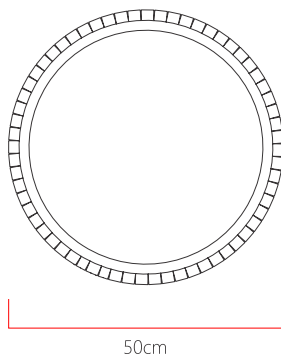

Opções de acabamentos

	01 Madeira Imbuia		02 Madeira Freijo
	03 Madeira Nogueira		04 Madeira Teca
	05 Madeira Pinus		06 Madeira Ébano
	07 Madeira Ébano Macassar		08 Madeira Platino
	09 Madeira Rovere		10 Madeira Nogueira Linheira
	11 Madeira Cinamomo		12 Madeira Pau Ferro