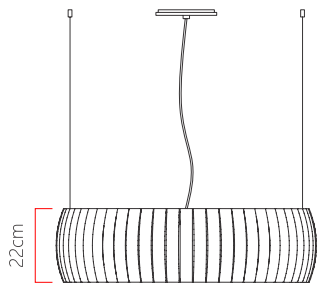

Opções de acabamentos

	01 Madeira Imbuia		02 Madeira Freijo
	03 Madeira Nogueira		04 Madeira Teca
	05 Madeira Pinus		06 Madeira Ébano
	07 Madeira Ébano Macassar		08 Madeira Platino
	09 Madeira Rovere		10 Madeira Nogueira Linheira
	11 Madeira Cinamomo		12 Madeira Pau Ferro