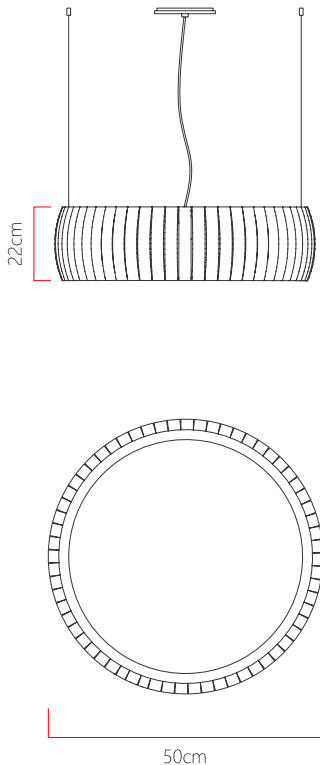

Opções de acabamentos

	22 Madeira Ébano		02 Madeira Freijo
	01 Madeira Imbuia		03 Madeira Nogueira
	17 Madeira Pinus		23 Madeira Platinum
	24 Madeira Rovere		15 Madeira Teca
	14 Cor Amarelo		13 Cor Azul Bebe
	10 Cor Azul Petróleo		05 Cor Branco
	06 Cor Cappuccino		20 Cor Chumbo
	19 Cor Cinza		08 Cor Cobre
	11 Cor Coral		07 Cor Marsala
	09 Cor Ouro		04 Cor Preto
	18 Cor Preto Brilho		12 Cor Rosa Chá
	16 Cor Verde Oliva