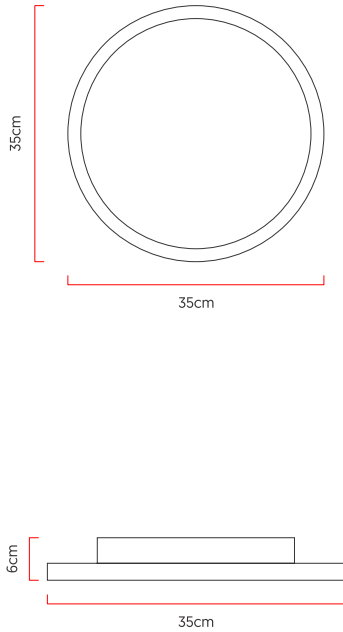

Referência: P140
 Linha: Stone
 Categoria: Plafon
 Descrição: Plafon Stone REF P140
 Dimensões:
 • Altura: 6cm
 • Diâmetro: 35cm

Peso: 0.000g
 Material: Lâmina natural de madeira, MDF, Acrílico, Lamina de pedra

Fita de LED integrada 1x driver alojado na luminária ou forro
 Temperatura de cor: 3000k
 CRI: 90
 Fluxo luminoso: 1716 lm
 Lumens entregues: 808 lm
 Potência total: 23w
 Tensão de Entrada: 110V - 220V
 Frequência de Entrada: 60 Hz
 Isolamento: Classe II