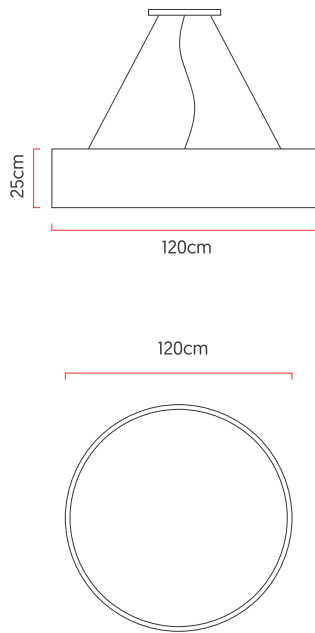

Opções de acabamentos

	01 Madeira Imbuia		02 Madeira Freijo
	03 Madeira Nogueira		04 Madeira Teca
	05 Madeira Pinus		06 Madeira Ébano
	07 Madeira Ébano Macassar		08 Madeira Platino
	09 Madeira Rovere		10 Madeira Nogueira Linheira
	11 Madeira Cinamomo		12 Madeira Pau Ferro