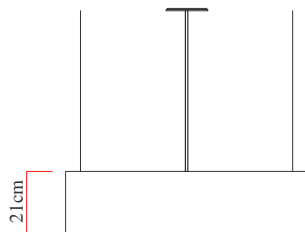

Opções de acabamentos

	01 Madeira Imbuia		02 Madeira Freijo
	03 Madeira Nogueira		04 Madeira Teca
	05 Madeira Pinus		06 Madeira Ébano
	07 Madeira Ébano Macassar		08 Madeira Platinum
	09 Madeira Rovere		10 Madeira Nogueira Linheira
	11 Madeira Cinamomo		12 Madeira Pau Ferro