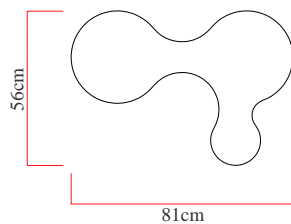

Opções de acabamentos

	01 Madeira Imbuia		02 Madeira Freijo
	03 Madeira Nogueira		04 Madeira Teca
	05 Madeira Pinus		06 Madeira Ébano
	07 Madeira Ébano Macassar		08 Madeira Platinum
	09 Madeira Rovere		10 Madeira Nogueira Linheira
	11 Madeira Cinamomo		12 Madeira Pau Ferro