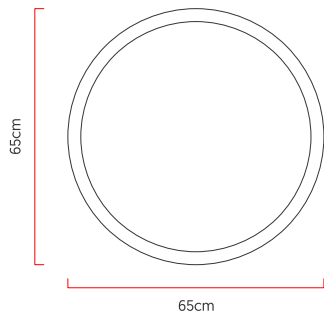

Referência: P147
 Linha: Stone
 Categoria: Plafon
 Descrição: Plafon Stone REF P147
 Dimensões:
 • Altura: 6cm
 • Diâmetro: 65cm

Peso: 0.000g
 Material: Lâmina natural de madeira, MDF, Acrílico, Lamina de pedra

Fita de LED integrada 1x driver alojado na luminária ou forro
 Temperatura de cor: 3000k
 CRI: 90
 Fluxo luminoso: 2860 lm
 Lumens entregues: 1348 lm
 Potência total: 38w
 Tensão de Entrada: 110V - 220V
 Frequência de Entrada: 60 Hz
 Isolamento: Classe II