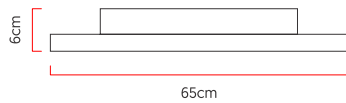

Referência: P147
 Linha: Stone
 Categoria: Plafon
 Descrição: Plafon Stone REF P147
 Dimensões:
 • Altura: 6cm
 • Diâmetro: 65cm

Peso: 0.000g
 Material: Lâmina natural de madeira, MDF, Acrílico, Lamina de pedra

Fita de LED integrada 1x driver alojado na luminária ou forro
 Temperatura de cor: 3000k
 CRI: 90
 Fluxo luminoso: 2860 lm
 Lumens entregues: 1348 lm
 Potência total: 38w
 Tensão de Entrada: 110V - 220V
 Frequência de Entrada: 60 Hz
 Isolamento: Classe II