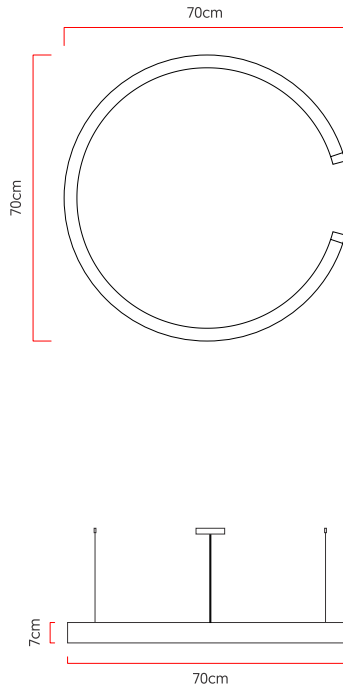

Referência: 1081
 Linha: Slim
 Categoria: Pendente
 Descrição: Pendente Slim REF 1081
 Dimensões:
 • Altura: 7cm
 • Diâmetro: 70cm

Peso: 0,000g
 Material: Lâmina natural de madeira, MDF, Cabos de aço, Silicone

Fita de LED integrada 1x driver alojado na canopla ou forro
 Temperatura de cor: 3000k
 CRI: 90
 Fluxo luminoso: 2516 lm
 Lumens entregues: 1183 lm
 Potência total: 39w
 Tensão de Entrada: 110V - 220V
 Frequência de Entrada: 60 Hz
 Isolamento: Classe II

Cabos de sustentação padrão 200cm [outras medidas consulte-nos]

Opções de acabamentos

	01 Madeira Imbuia		02 Madeira Freijo
	03 Madeira Nogueira		04 Madeira Teca
	05 Madeira Pinus		06 Madeira Ébano
	07 Madeira Ébano Macassar		08 Madeira Platina
	09 Madeira Rovere		10 Madeira Nogueira Linheira
	11 Madeira Cinamomo		12 Madeira Pau Ferro