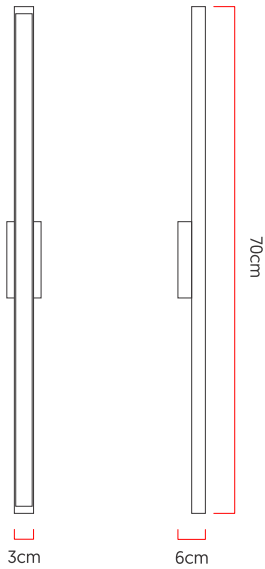

Referência: AR126  
 Linha: Slim  
 Categoria: Arandela  
 Descrição: Arandela Slim REF AR126  
 Dimensões:  
 • Altura: 70cm  
 • Largura: 3cm  
 • Profundidade: 6cm

Peso: 0.000g  
 Material: Lâmina natural de madeira, MDF, Silicone

Fita de LED integrada 1x driver alojado na luminária  
 Temperatura de cor: 3000k  
 CRI: 90  
 Fluxo luminoso: 890 lm  
 Lumens entregues: 460 lm  
 Potência total: 12w  
 Tensão de Entrada: 110V - 220V  
 Frequência de Entrada: 60 Hz  
 Isolamento: Classe II