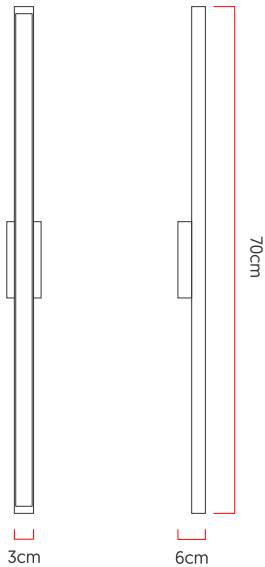

Referência: AR126
 Linha: Slim
 Categoria: Arandela
 Descrição: Arandela Slim REF AR126
 Dimensões:
 • Altura: 70cm
 • Largura: 3cm
 • Profundidade: 6cm

Peso: 0.000g
 Material: Lâmina natural de madeira, MDF, Silicone

Fita de LED integrada 1x driver alojado na canopla ou forro
 Temperatura de cor: 3000k
 CRI: 90
 Fluxo luminoso: 890 lm
 Lumens entregues: 460 lm
 Potência total: 12w
 Tensão de Entrada: 110V - 220V
 Frequência de Entrada: 60 Hz
 Isolamento: Classe II