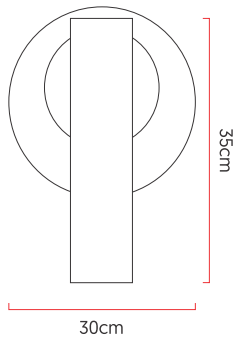

Opções de acabamentos

	01 Madeira Imbuia		02 Madeira Freijo
	03 Madeira Nogueira		04 Madeira Teca
	05 Madeira Pinus		06 Madeira Ébano
	07 Madeira Ébano Macassar		08 Madeira Platinum
	09 Madeira Rovere		10 Madeira Nogueira Linheira
	11 Madeira Cinamomo		12 Madeira Pau Ferro