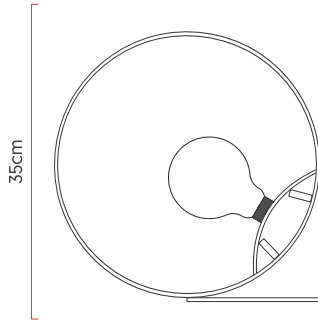

Opções de acabamentos

	01 Madeira Imbuia		02 Madeira Freijo
	03 Madeira Nogueira		04 Madeira Teca
	05 Madeira Pinus		06 Madeira Ébano
	07 Madeira Ébano Macassar		08 Madeira Platinum
	09 Madeira Rovere		10 Madeira Nogueira Linheira
	11 Madeira Cinamomo		12 Madeira Pau Ferro