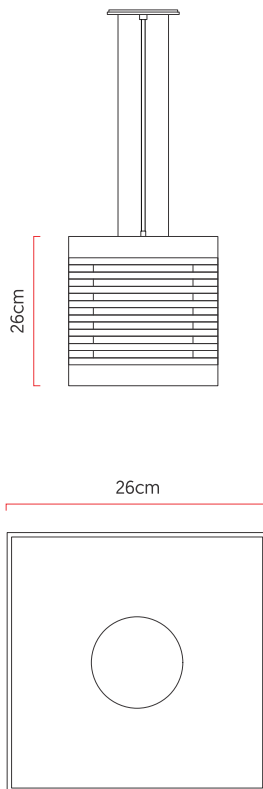

Opções de acabamentos

	01 Madeira Imbuia		02 Madeira Freijo
	03 Madeira Nogueira		04 Madeira Teca
	05 Madeira Pinus		06 Madeira Ébano
	07 Madeira Ébano Macassar		08 Madeira Platinum
	09 Madeira Rovere		10 Madeira Nogueira Linheira
	11 Madeira Cinamomo		12 Madeira Pau Ferro