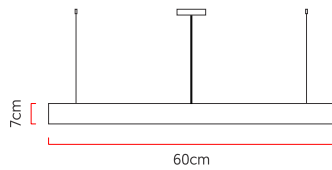

Referência: 1080  
 Linha: Slim  
 Categoria: Pendente  
 Descrição: Pendente Slim REF 1080  
 Dimensões:  
 • Altura: 7cm  
 • Diâmetro: 60cm

Peso: 0,000g  
 Material: Lâmina natural de madeira, MDF, Cabos de aço, Silicone

Fita de LED integrada 1x driver alojado na canopla ou forro  
 Temperatura de cor: 3000k  
 CRI: 90  
 Fluxo luminoso: 2059 lm  
 Lumens entregues: 968 lm  
 Potência total: 32w  
 Tensão de Entrada: 110V - 220V  
 Frequência de Entrada: 60 Hz  
 Isolamento: Classe II

Cabos de sustentação padrão 200cm [outras medidas consulte-nos]