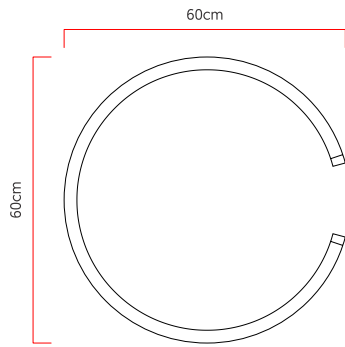

Referência: 1080  
 Linha: Slim  
 Categoria: Pendente  
 Descrição: Pendente Slim REF 1080  
 Dimensões:  
 • Altura: 7cm  
 • Diâmetro: 60cm

Peso: 0,000g  
 Material: Lâmina natural de madeira, MDF, Cabos de aço, Silicone

Fita de LED integrada 1x driver alojado na canopla ou forro  
 Temperatura de cor: 3000k  
 CRI: 90  
 Fluxo luminoso: 2059 lm  
 Lumens entregues: 968 lm  
 Potência total: 32w  
 Tensão de Entrada: 110V - 220V  
 Frequência de Entrada: 60 Hz  
 Isolamento: Classe II

Cabos de sustentação padrão 200cm [outras medidas consulte-nos]