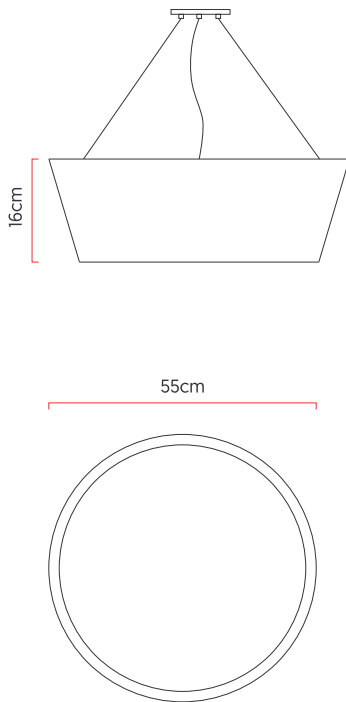

Opções de acabamentos

	01 Madeira Imbuia		02 Madeira Freijo
	03 Madeira Nogueira		04 Madeira Teca
	05 Madeira Pinus		06 Madeira Ébano
	07 Madeira Ébano Macassar		08 Madeira Platinum
	09 Madeira Rovere		10 Madeira Nogueira Linheira
	11 Madeira Cinamomo		12 Madeira Pau Ferro