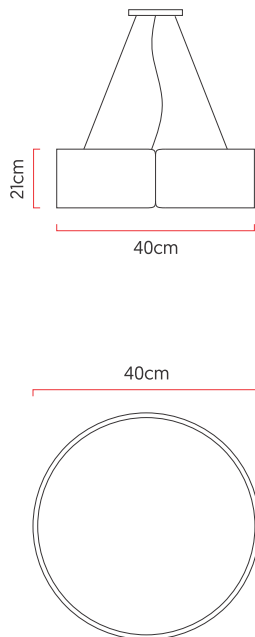

22 Madeira Ébano		02 Madeira Freijo
	01 Madeira Imbuia		03 Madeira Nogueira
	17 Madeira Pinus		23 Madeira Platinum
	24 Madeira Rovere		15 Madeira Teca
	14 Cor Amarelo		13 Cor Azul Bebe
	10 Cor Azul Petróleo		05 Cor Branco
	06 Cor Cappuccino		20 Cor Chumbo
	19 Cor Cinza		08 Cor Cobre
	11 Cor Coral		07 Cor Marsala
	09 Cor Ouro		04 Cor Preto
	18 Cor Preto Brilho		12 Cor Rosa Chá
	16 Cor Verde Oliva