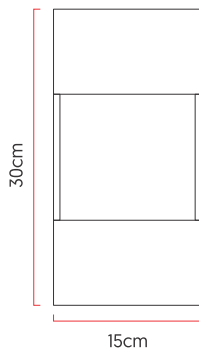

Opções de acabamentos

	22 Madeira Ébano		02 Madeira Freijo
	01 Madeira Imbuia		03 Madeira Nogueira
	17 Madeira Pinus		23 Madeira Platinum
	24 Madeira Rovere		15 Madeira Teca
	14 Cor Amarelo		13 Cor Azul Bebe
	10 Cor Azul Petróleo		05 Cor Branco
	06 Cor Cappuccino		20 Cor Chumbo
	19 Cor Cinza		08 Cor Cobre
	11 Cor Coral		07 Cor Marsala
	09 Cor Ouro		04 Cor Preto
	18 Cor Preto Brilho		12 Cor Rosa Chá
	16 Cor Verde Oliva