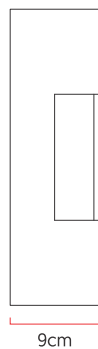

Opções de acabamentos

	22 Madeira Ébano		02 Madeira Freijo
	01 Madeira Imbuia		03 Madeira Nogueira
	17 Madeira Pinus		23 Madeira Platinum
	24 Madeira Rovere		15 Madeira Teca
	14 Cor Amarelo		13 Cor Azul Bebe
	10 Cor Azul Petróleo		05 Cor Branco
	06 Cor Cappuccino		20 Cor Chumbo
	19 Cor Cinza		08 Cor Cobre
	11 Cor Coral		07 Cor Marsala
	09 Cor Ouro		04 Cor Preto
	18 Cor Preto Brilho		12 Cor Rosa Chá
	16 Cor Verde Oliva