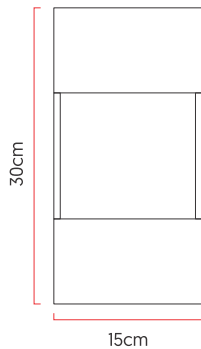

Opções de acabamentos

01
Madeira Imbuia

02
Madeira Freijo

03
Madeira Nogueira

04
Madeira Teca

05
Madeira Pinus

06
Madeira Ébano

07
Madeira Ébano Macassar

08
Madeira Platinum

09
Madeira Rovere

10
Madeira Nogueira Linheira

11
Madeira Cinamomo

12
Madeira Pau Ferro