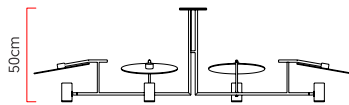

Opções de acabamentos

01
Madeira Imbuia

02
Madeira Freijo

03
Madeira Nogueira

04
Madeira Teca

05
Madeira Pinus

06
Madeira Ébano

07
Madeira Ébano Macassar

08
Madeira Platínium

09
Madeira Rovere

10
Madeira Nogueira Linheira

11
Madeira Cinamomo

12
Madeira Pau Ferro