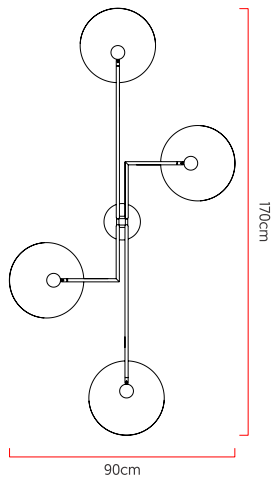

Opções de acabamentos

01
Madeira Imbuia

02
Madeira Freijo

03
Madeira Nogueira

04
Madeira Teca

05
Madeira Pinus

06
Madeira Ébano

07
Madeira Ébano Macassar

08
Madeira Platínium

09
Madeira Rovere

10
Madeira Nogueira Linheira

11
Madeira Cinamomo

12
Madeira Pau Ferro