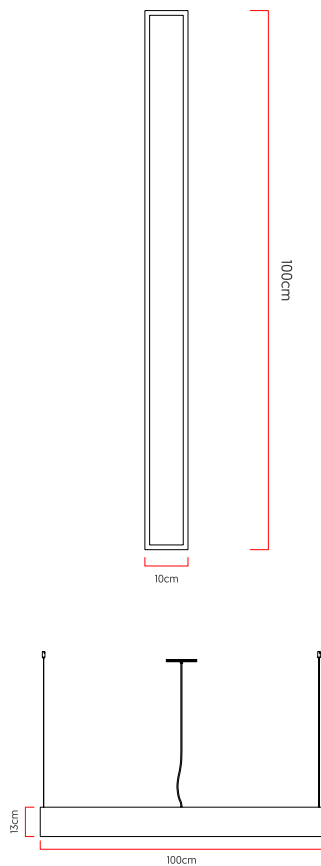

Opções de acabamentos

	01 Madeira Imbuia		02 Madeira Freijo
	03 Madeira Nogueira		04 Madeira Teca
	05 Madeira Pinus		06 Madeira Ébano
	07 Madeira Ébano Macassar		08 Madeira Platinum
	09 Madeira Rovere		10 Madeira Nogueira Linheira
	11 Madeira Cinamomo		12 Madeira Pau Ferro