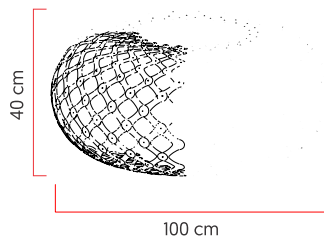

Opções de acabamentos

01
Madeira Imbuia

02
Madeira Freijo

03
Madeira Nogueira

04
Madeira Teca

05
Madeira Pinus

06
Madeira Ébano

07
Madeira Ébano Macassar

08
Madeira Platino

09
Madeira Rovere

10
Madeira Nogueira Linheira

11
Madeira Cinamomo

12
Madeira Pau Ferro