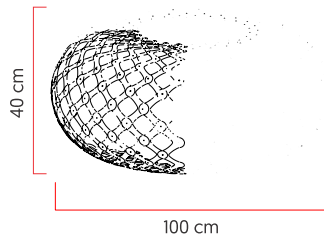

Opções de acabamentos

01
Madeira Imbuia

02
Madeira Freijo

03
Madeira Nogueira

04
Madeira Teca

05
Madeira Pinus

06
Madeira Ébano

07
Madeira Ébano Macassar

08
Madeira Platium

09
Madeira Rovere

10
Madeira Nogueira Linheira

11
Madeira Cinamomo

12
Madeira Pau Ferro