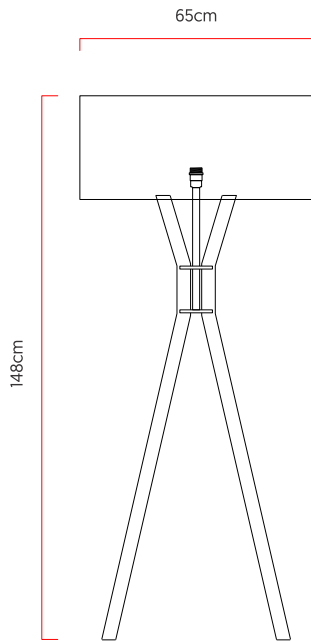

Opções de acabamentos

	01 Madeira Imbuia		02 Madeira Freijo
	03 Madeira Nogueira		04 Madeira Teca
	05 Madeira Pinus		06 Madeira Ébano
	07 Madeira Ébano Macassar		08 Madeira Platinum
	09 Madeira Rovere		10 Madeira Nogueira Linheira
	11 Madeira Cinamomo		12 Madeira Pau Ferro