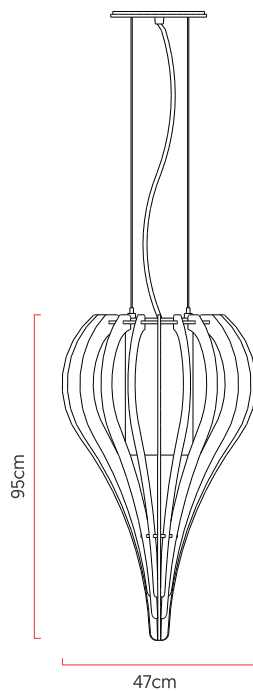

Opções de acabamentos

	01 Madeira Imbuia		02 Madeira Freijo
	03 Madeira Nogueira		04 Madeira Teca
	05 Madeira Pinus		06 Madeira Ébano
	07 Madeira Ébano Macassar		08 Madeira Platinum
	09 Madeira Rovere		10 Madeira Nogueira Linheira
	11 Madeira Cinamomo		12 Madeira Pau Ferro