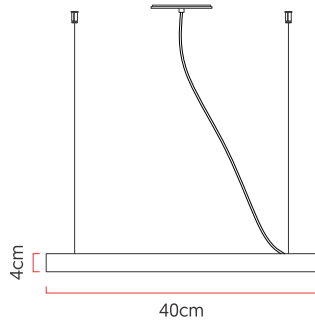

Opções de acabamentos

	01 Madeira Imbuia		02 Madeira Freijo
	03 Madeira Nogueira		04 Madeira Teca
	05 Madeira Pinus		06 Madeira Ébano
	07 Madeira Ébano Macassar		08 Madeira Platinum
	09 Madeira Rovere		10 Madeira Nogueira Linheira
	11 Madeira Cinamomo		12 Madeira Pau Ferro