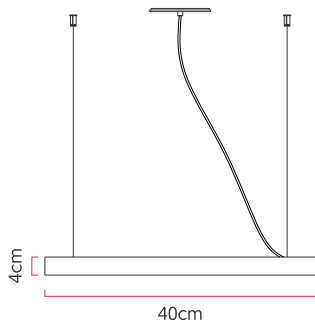

Opções de acabamentos

	22 Madeira Ébano		02 Madeira Freijo
	01 Madeira Imbuia		03 Madeira Nogueira
	17 Madeira Pinus		23 Madeira Platinum
	24 Madeira Rovere		15 Madeira Teca
	14 Cor Amarelo		13 Cor Azul Bebe
	10 Cor Azul Petróleo		05 Cor Branco
	06 Cor Cappuccino		20 Cor Chumbo
	19 Cor Cinza		08 Cor Cobre
	11 Cor Coral		07 Cor Marsala
	09 Cor Ouro		04 Cor Preto
	18 Cor Preto Brilho		12 Cor Rosa Chá
	16 Cor Verde Oliva