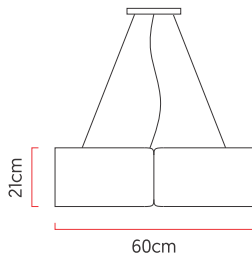

Opções de acabamentos

01
Madeira Imbuia

02
Madeira Freijo

03
Madeira Nogueira

04
Madeira Teca

05
Madeira Pinus

06
Madeira Ébano

07
Madeira Ébano Macassar

08
Madeira Platino

09
Madeira Rovere

10
Madeira Nogueira Linheira

11
Madeira Cinamomo

12
Madeira Pau Ferro