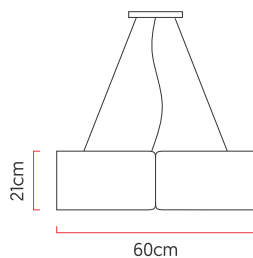

22 Madeira Ébano		02 Madeira Freijo
	01 Madeira Imbuia		03 Madeira Nogueira
	17 Madeira Pinus		23 Madeira Platinum
	24 Madeira Rovere		15 Madeira Teca
	14 Cor Amarelo		13 Cor Azul Bebe
	10 Cor Azul Petróleo		05 Cor Branco
	06 Cor Cappuccino		20 Cor Chumbo
	19 Cor Cinza		08 Cor Cobre
	11 Cor Coral		07 Cor Marsala
	09 Cor Ouro		04 Cor Preto
	18 Cor Preto Brilho		12 Cor Rosa Chá
	16 Cor Verde Oliva