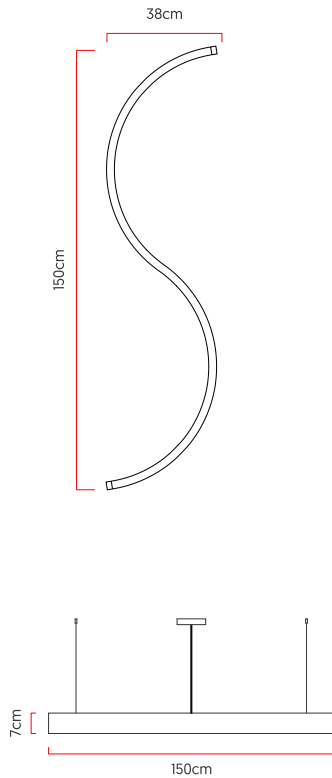

Referência: 1090
 Linha: Slim
 Categoria: Pendente
 Descrição: Pendente Slim REF 1090
 Dimensões:
 • Altura: 7cm
 • Largura: 150cm
 • Profundidade: 38cm

Peso: 0.000g
 Material: Lâmina natural de madeira, MDF, Cabos de aço, Silicone

Fita de LED integrada 1x driver alojado na canopla ou forro
 Temperatura de cor: 3000k
 CRI: 90
 Fluxo luminoso: 2288 lm
 Lumens entregues: 1077 lm
 Potência total: 36w
 Tensão de Entrada: 110V - 220V
 Frequência de Entrada: 60 Hz
 Isolamento: Classe II

Cabos de sustentação padrão 200cm (outras medidas consulte-nos)

Opções de acabamentos

	01 Madeira Imbuia		02 Madeira Freijo
	03 Madeira Nogueira		04 Madeira Teca
	05 Madeira Pinus		06 Madeira Ébano
	07 Madeira Ébano Macassar		08 Madeira Platinum
	09 Madeira Rovere		10 Madeira Nogueira Linheira
	11 Madeira Cinamomo		12 Madeira Pau Ferro