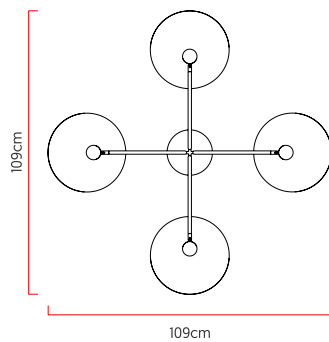

Opções de acabamentos

01
Madeira Imbuia

02
Madeira Freijo

03
Madeira Nogueira

04
Madeira Teca

05
Madeira Pinus

06
Madeira Ébano

07
Madeira Ébano Macassar

08
Madeira Platínium

09
Madeira Rovere

10
Madeira Nogueira Linheira

11
Madeira Cinamomo

12
Madeira Pau Ferro