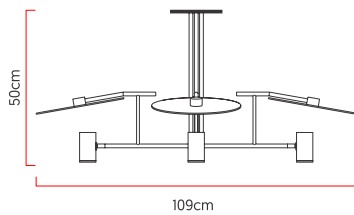

Opções de acabamentos

01
Madeira Imbuia

02
Madeira Freijo

03
Madeira Nogueira

04
Madeira Teca

05
Madeira Pinus

06
Madeira Ébano

07
Madeira Ébano Macassar

08
Madeira Platínium

09
Madeira Rovere

10
Madeira Nogueira Linheira

11
Madeira Cinamomo

12
Madeira Pau Ferro