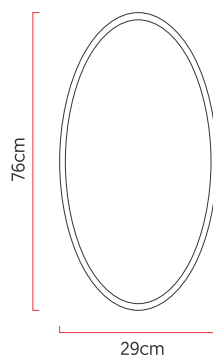

22 Madeira Ébano		02 Madeira Freijo
	01 Madeira Imbuia		03 Madeira Nogueira
	17 Madeira Pinus		23 Madeira Platinum
	24 Madeira Rovere		15 Madeira Teca
	14 Cor Amarelo		13 Cor Azul Bebe
	10 Cor Azul Petróleo		05 Cor Branco
	06 Cor Cappuccino		20 Cor Chumbo
	19 Cor Cinza		08 Cor Cobre
	11 Cor Coral		07 Cor Marsala
	09 Cor Ouro		04 Cor Preto
	18 Cor Preto Brilho		12 Cor Rosa Chá
	16 Cor Verde Oliva