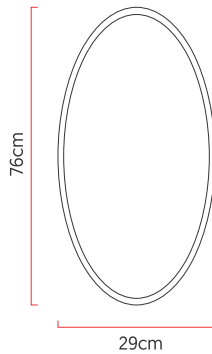

Opções de acabamentos

	01 Madeira Imbuia		02 Madeira Freijo
	03 Madeira Nogueira		04 Madeira Teca
	05 Madeira Pinus		06 Madeira Ébano
	07 Madeira Ébano Macassar		08 Madeira Platinum
	09 Madeira Rovere		10 Madeira Nogueira Linheira
	11 Madeira Cinamomo		12 Madeira Pau Ferro