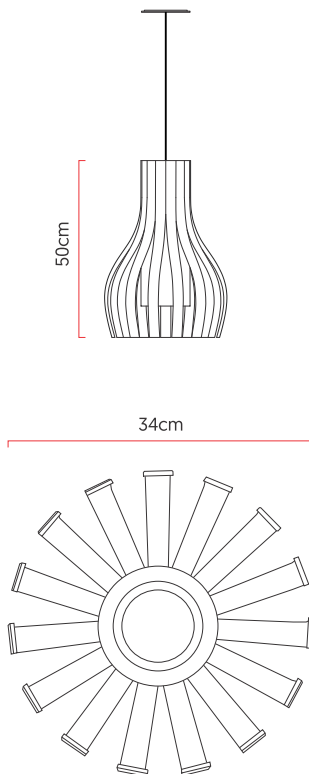

Opções de acabamentos

	01 Madeira Imbuia		02 Madeira Freijo
	03 Madeira Nogueira		04 Madeira Teca
	05 Madeira Pinus		06 Madeira Ébano
	07 Madeira Ébano Macassar		08 Madeira Platinum
	09 Madeira Rovere		10 Madeira Nogueira Linheira
	11 Madeira Cinamomo		12 Madeira Pau Ferro