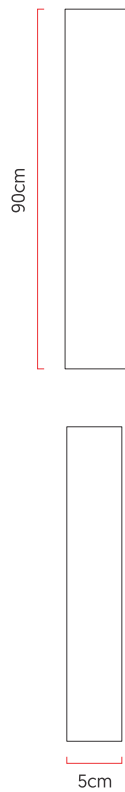

Referência: AR36-F
 Linha: Scala
 Categoria: Arandela
 Descrição: Arandela Scala REF AR36-F
 Dimensões:
 • Altura: 90cm
 • Largura: 5cm
 • Profundidade: 5cm

Peso: 0.000g
 Material: Lâmina natural de madeira, MDF

Soquete: GU10 2x lâmpadas não inclusa
 Temperatura de Cor: De acordo com a lâmpada
 CRI: De acordo com a lâmpada
 Fluxo Luminoso: De acordo com a lâmpada
 Lumens Entregue: De acordo com a lâmpada
 Potência Total: De acordo com a lâmpada

Tensão de Entrada: 110V - 220V
 Frequência de Entrada: 60 Hz
 Isolamento: Classe II
 Proibido o uso de lâmpadas incandescente

Opções de acabamentos

	01 Madeira Imbuia		02 Madeira Freijo
	03 Madeira Nogueira		04 Madeira Teca
	05 Madeira Pinus		06 Madeira Ébano
	07 Madeira Ébano Macassar		08 Madeira Platinum
	09 Madeira Rovere		10 Madeira Nogueira Linheira
	11 Madeira Cinamomo		12 Madeira Pau Ferro