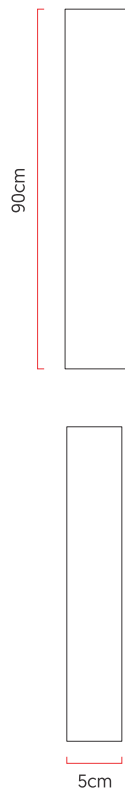

Referência: AR36-F
 Linha: Scala
 Categoria: Arandela
 Descrição: Arandela Scala REF AR36-F
 Dimensões:
 • Altura: 90cm
 • Largura: 5cm
 • Profundidade: 5cm

Peso: 0.000g
 Material: Lâmina natural de madeira, MDF

Soquete: GU10 MR16 2x lâmpadas não inclusa
 Temperatura de Cor: De acordo com a lâmpada
 CRI: De acordo com a lâmpada
 Fluxo Luminoso: De acordo com a lâmpada
 Lumens Entregue: De acordo com a lâmpada
 Potência Total: De acordo com a lâmpada

Tensão de Entrada: 110V - 220V
 Frequência de Entrada: 60 Hz
 Isolamento: Classe II
 Proibido o uso de lâmpadas incandescente

Opções de acabamentos

	01 Madeira Imbuia		02 Madeira Freijo
	03 Madeira Nogueira		04 Madeira Teca
	05 Madeira Pinus		06 Madeira Ébano
	07 Madeira Ébano Macassar		08 Madeira Platinum
	09 Madeira Rovere		10 Madeira Nogueira Linheira
	11 Madeira Cinamomo		12 Madeira Pau Ferro